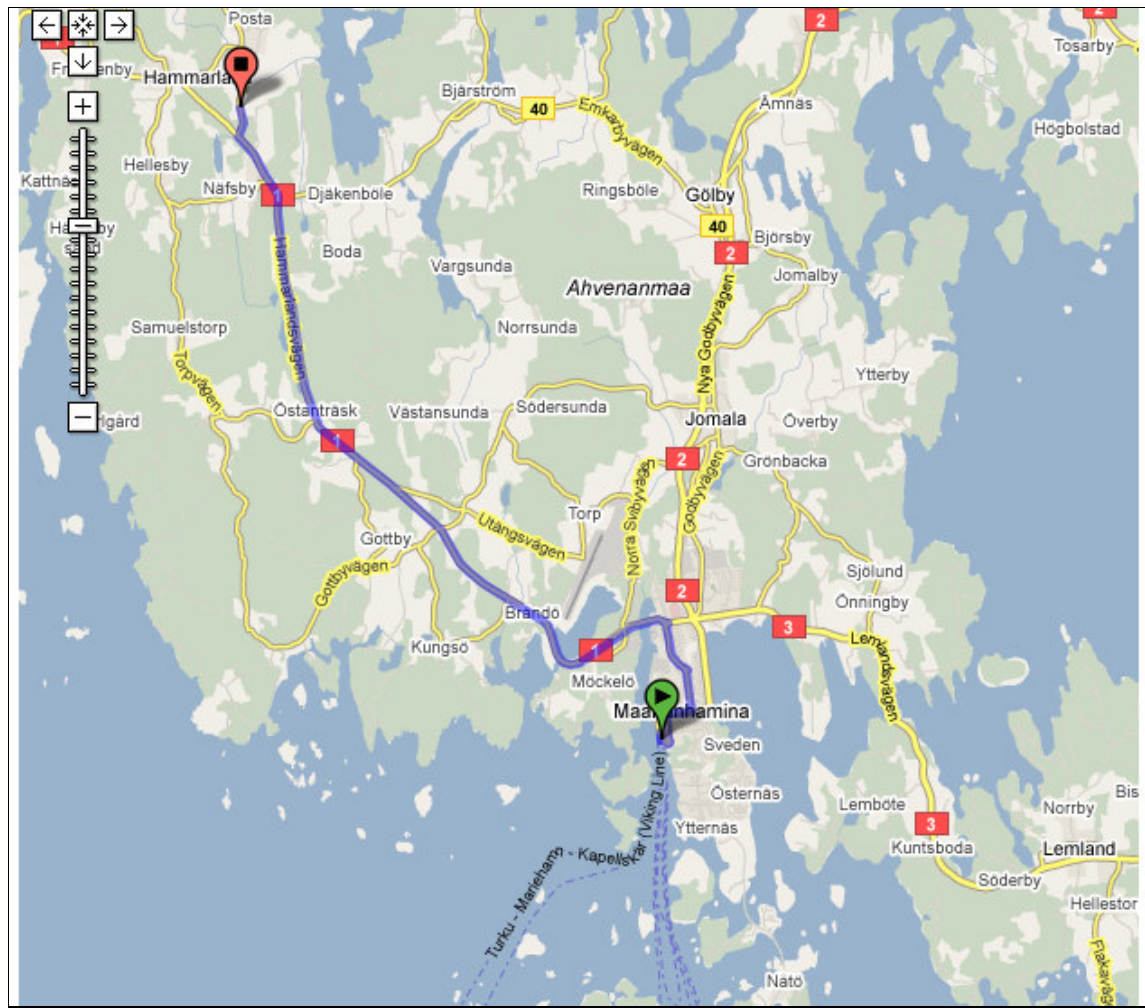

### Från Eckerö (Eckerö Linjen)

- Hammarvallen ligger nära inpå huvudväg 1, efter avtag mot Postad/Skarpnätö (fotbollsplanen är ej direkt synlig förrän avtag ca 100 m). Avtag Postad/Skarpnätö ligger ca 1 km på vänster sida, efter att man passerat ungdomslokalen Hammarbo och Hammarlands midsommarstång.

## Från Mariehamn (Viking Line)

- Hammarvallen ligger nära inpå huvudväg 1, efter avtag mot Postad/Skarpnåtö (fotbollsplanen är ej direkt synlig förrän avtag ca 100 m). Avtag ligger strax efter passering av Näfsby Skola ca 200 meter.

### Från Eckerö (Eckerö Linjen)

- Klaras Sandplan ligger invid Näfsby Skola (syns från huvudväg 1). Näfsby skola skyltat Skola från huvudväg.

## Från Mariehamn (Viking Line)

- Klaras Sandplan ligger invid Näfsby Skola (syns från huvudväg 1). Näfsby skola skyltat Skola från huvudväg.