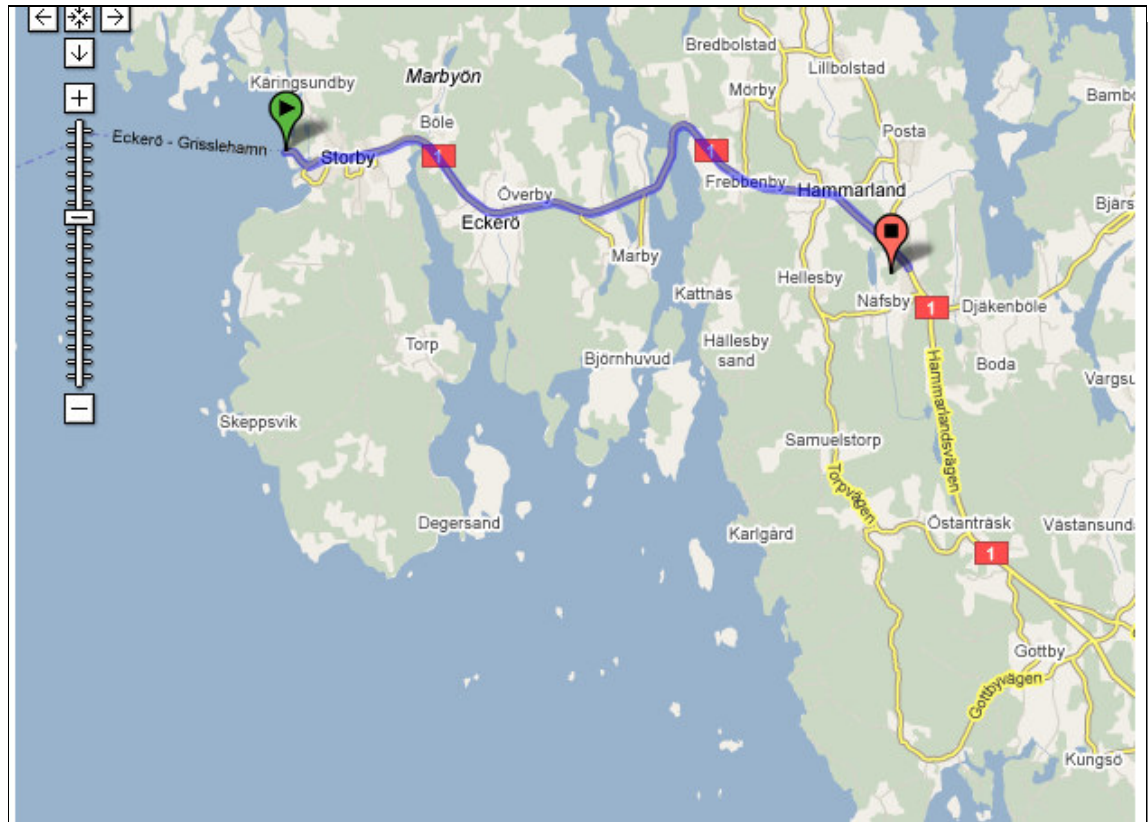

### Från Eckerö (Eckerö Linjen)

- Hammarvallen ligger nära inpå huvudväg 1, efter avtag mot Postad/Skarpnätö (fotbollsplanen är ej direkt synlig förrän avtag ca 100 m). Avtag Postad/Skarpnätö ligger ca 1 km på vänster sida, efter att man passerat ungdomslokalen Hammarbo och Hammarlands midsommarstång.

## Från Mariehamn (Viking Line)

- Hammarvallen ligger nära inpå huvudväg 1, efter avtag mot Postad/Skarpnåtö (fotbollsplanen är ej direkt synlig förrän avtag ca 100 m). Avtag ligger strax efter passering av Näfsby Skola ca 200 meter.

### Från Eckerö (Eckerö Linjen)

- Klaras Sandplan ligger invid Näfsby Skola (syns från huvudväg 1). Näfsby skola skyltat Skola från huvudväg.

## Från Mariehamn (Viking Line)

- Klaras Sandplan ligger invid Näfsby Skola (syns från huvudväg 1). Näfsby skola skyltat Skola från huvudväg.