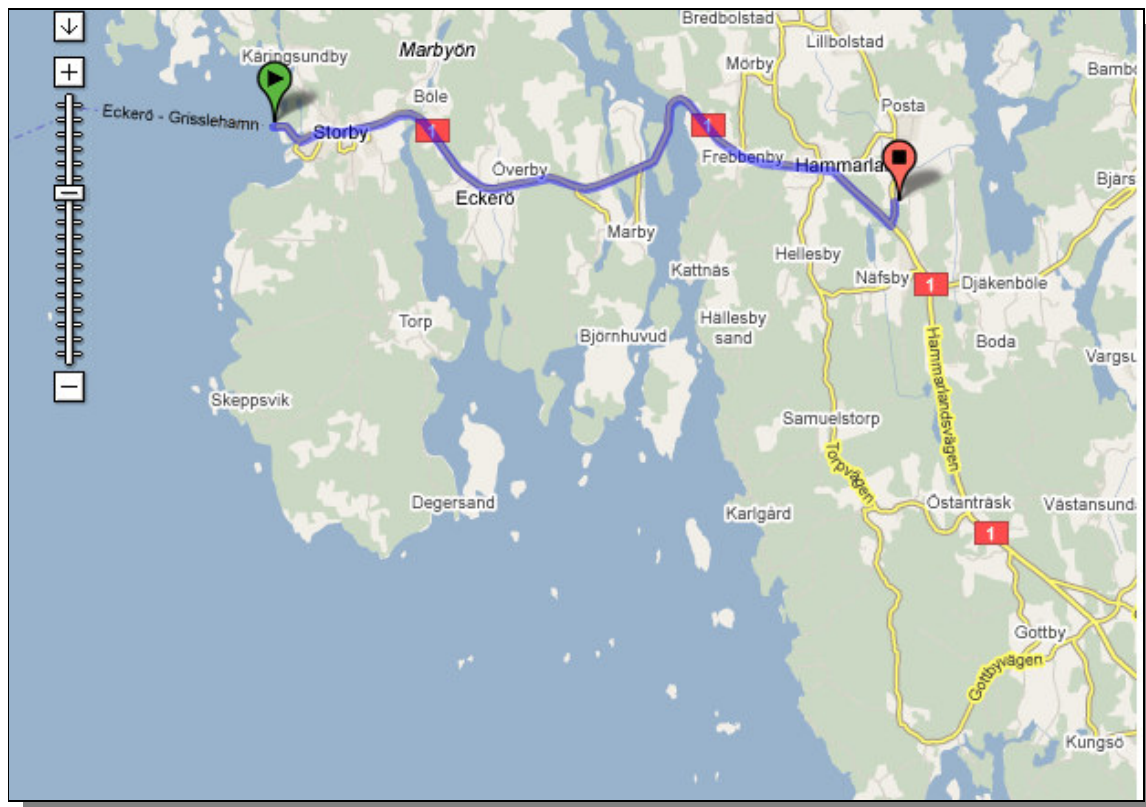

## VÄGBESKRIVNING – HAMMARVALLEN

### Från Eckerö (Eckerö Linjen)

- Hammarvallen ligger nära inpå huvudväg 1, efter avtag mot Postad/Skarpnätö (fotbollsplanen är ej direkt synlig förrän avtag ca 100 m). Avtag Postad/Skarpnätö ligger ca 1 km på vänster sida, efter att man passerat ungdomslokalen Hammarbo och Hammarlands midsommarstång.

## Från Mariehamn (Viking Line)

- Hammarvallen ligger nära inpå huvudväg 1, efter avtag mot Postad/Skarpnåtö (fotbollsplanen är ej direkt synlig förrän avtag ca 100 m). Avtag ligger strax efter passering av Näfsby Skola ca 200 meter.

### Från Eckerö (Eckerö Linjen)

- Klaras Sandplan ligger invid Näfsby Skola (syns från huvudväg 1). Näfsby skola skyltat Skola från huvudväg.